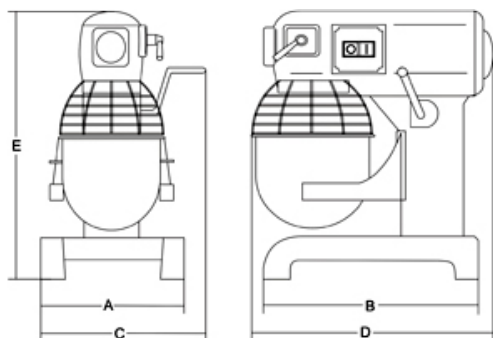

- Solida struttura in carpenteria smaltata
- protezione della vasca in filo metallico
- vasca in acciaio inox 304 facilmente smontabile
- dispositivo di sicurezza all'apertura della protezione e abbassando la vasca
- 3 accessori di lavorazione facilmente sostituibili:
- ° spatola e gancio in fusione di alluminio
- ° frusta in fusione di alluminio e acciaio
- cambio meccanico a 3 velocità
- sistema di riduzione con ingranaggi in acciaio
- motore ventilato
- Comandi con timer
- Presa di forza.

Tramoggia per aggiunta ingredienti

Scheda tecnica

Dati tecnici

Modello	Plutone 30
Potenza	watt 1500
Alimentazione	230V/50Hz
Giri frusta	1 = 93 2 = 167 3 = 285
Capacità vasca	lt 30
A	mm 580
B	mm 660
C	mm 630
D	mm 650
E	mm 1160
Peso netto	kg 125
Dimensioni imballo	mm 750x730x1300
Peso lordo	kg 150
HS-CODE	84381090