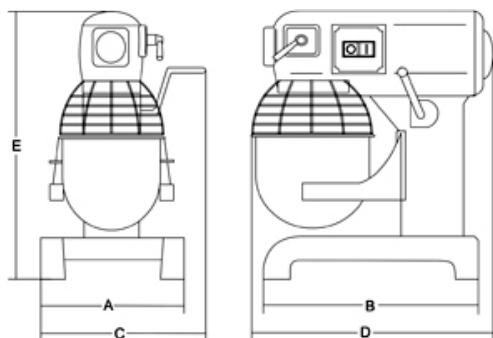

Distributore autorizzato:
ME.GAM SRL
VIA PER AZZANO, 47 24050 GRASSOBBIO(BG)
TEL./FAX. 035 525688 / 035 525438
E-mail: info@megam.it

Impastatrici Planetarie Sirman, modello Plutone 20 :

- Solida struttura in fusione verniciata
- protezione della vasca in filo metallico
- vasca in acciaio inox 304 facilmente smontabile
- dispositivo di sicurezza all'apertura della protezione e abbassando la vasca
- 3 accessori di lavorazione facilmente sostituibili:
 - ° spatola e gancio in fusione di alluminio
 - ° frusta in fusione di alluminio e acciaio
- cambio meccanico a 3 velocità
- sistema di riduzione con ingranaggi in acciaio
- motore ventilato.

Scheda tecnica

Dati tecnici

Modello	Plutone 20
Potenza	watt 1100
Alimentazione	230V/50Hz
Giri - velocità 1	r.p.m. 97
Giri - velocità 2	r.p.m. 220
Giri - velocità 3	r.p.m. 316
Capacità vasca	lt 20
A	mm 420
B	mm 440
C	mm 515
D	mm 560
E	mm 770
Peso netto	kg 99
Dimensioni imballo	mm 570x630x920
Peso lordo	kg 125
HS-CODE	84381090